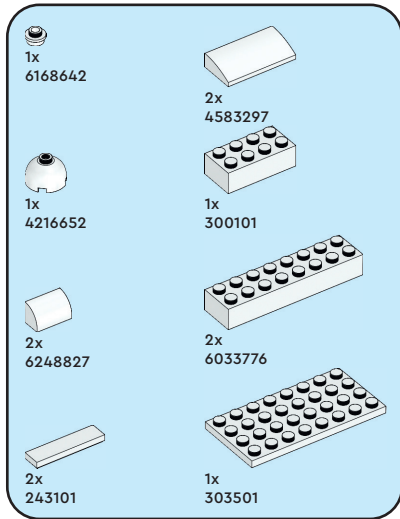

CLASSIC

UNE BRIQUE OU UN SORT

NOTICE DE MONTAGE
DRÔLEMENT EFFRAYANTE

EXCLU

SMYTHS
TOYS SUPERSTORES

La pierre tombale

SMYTHS
TOYS SUPERSTORES

6+

Grave

12 pcs

1

2

1

3

4

5